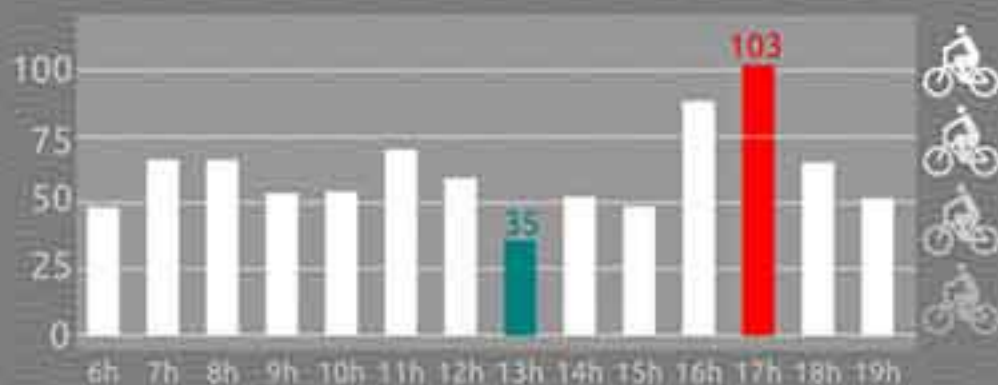

CONTAGEM DE CICLISTAS

Rosa e Silva x Dr. Malaquias

comportamento

contramão: 14,5%

calçada: 14,0%

gênero

809 94,4%

48 5,6%

> média
61 ciclistas por hora

> pico
103 ciclistas 17-18hs

cargueiras
15,2%

serviço
11,3%

carona
1,5%

capacete
13,1%

< 18 anos
3,9%

ame
cicl