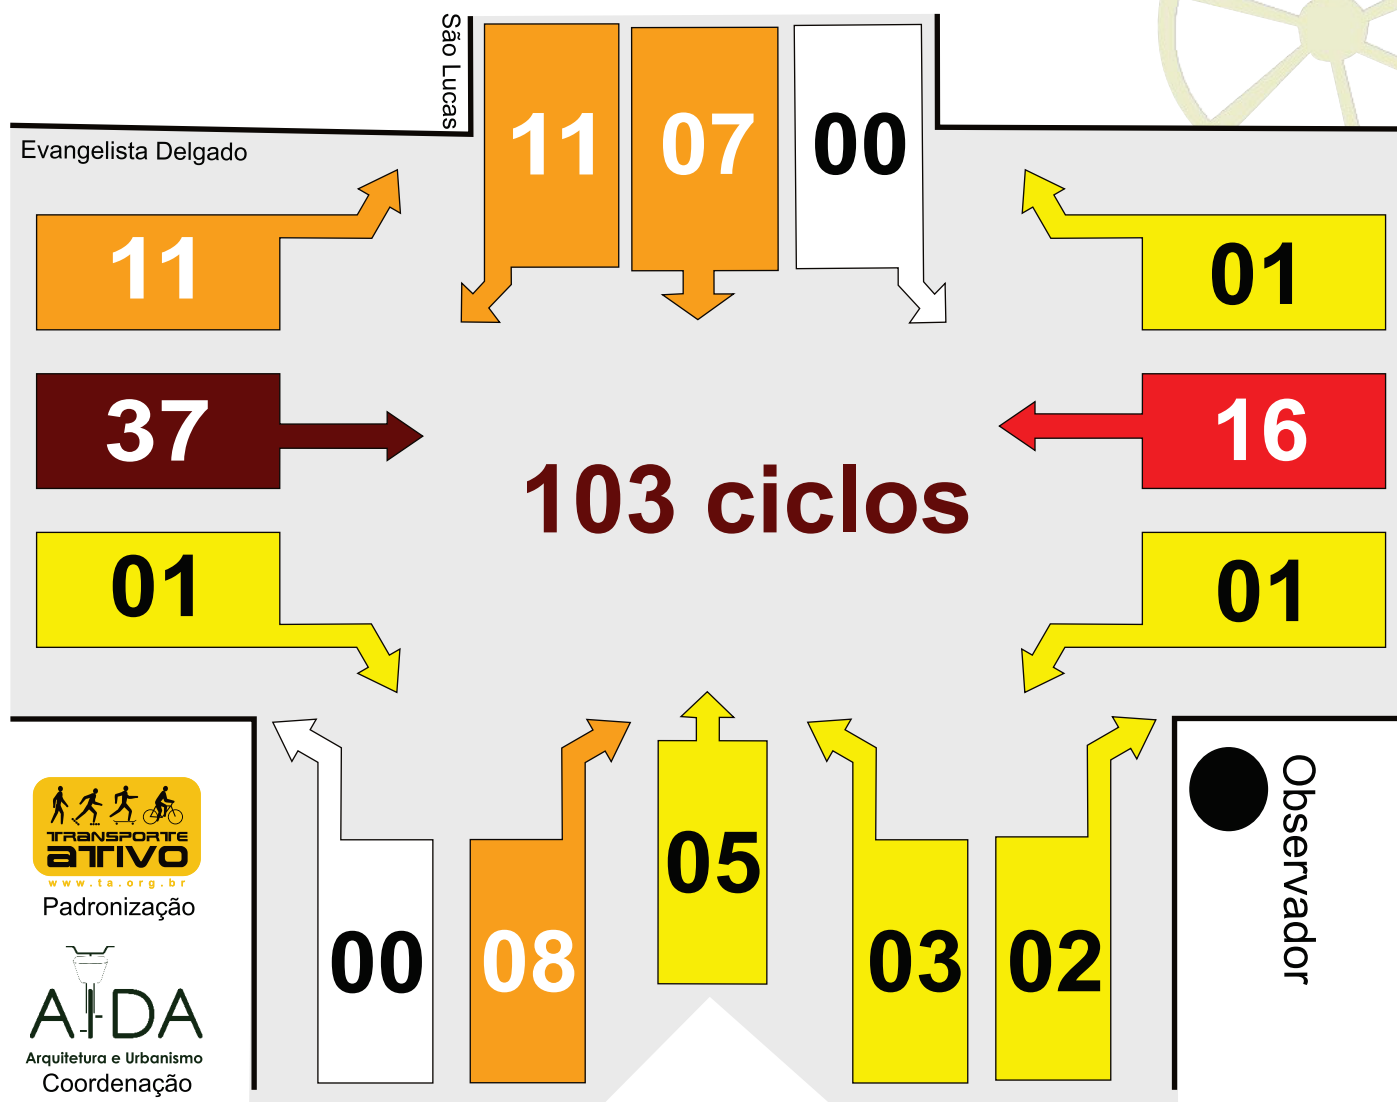

CONTAGEM DE CICLISTAS : PICO MANHÃ - SANTA CRUZ

PERFIL / GÊNERO

Capacete	11	6,00%
Mulher	08	4,37%
Cargueira	04	2,18%
Elétrica	03	1,63%
Skate	00	

Contadores:

Prancheta: Raissa
Fotografia: José Adal
Data: 25/10/2017
Horário: 6:45 a 8:45
Rua e Bairro: Av. Caetano
Arcum Spinelli - Voldac

CONTAGEM DE CICLISTAS : PICO MANHÃ - SESENTA

PERFIL / GÊNERO

Capacete	14	12,50%
Mulher	03	2,67%
Cargueira	09	8,03%
Calçada	08	7,15%
Rua 41	12	10,71%

Contadores:

Prancheta: Aída
Fotografia: Renata
Data: 2/10/2017
Horário: 6:37 a 8:37
Rua e Bairro: Rua 60 -
Bairro Sessenta

CONTAGEM DE CICLISTAS : PICO MANHÃ - SÃO LUCAS

PERFIL / GÊNERO

Capacete	00	
Mulher	06	6,12%
Cargueira	08	8,16%
Elétrica	00	
Skate	00	

Contadores:

Prancheta: Lucas
 Fotografia: Lucas
 Data: 26/10/2017
 Horário: 6:45 a 8:45
 Rua e Bairro: Evangelista Delgado - São Lucas

CONTAGEM DE CICLISTAS : PICO MANHÃ - AMARAL PEIXOTO

PERFIL / GÊNERO

Capacete	07	7,14%
Mulher	01	1,02%
Cargueira	06	6,12%
Calçada	18	18,37%
Skate	01	1,02%

Contadores:

Prancheta: Lucas
Fotografia: Lucas
Data: 07/11/2017
Horário: 6:35 a 8:35
Rua e Bairro: Av. Amaral Peixoto - Centro