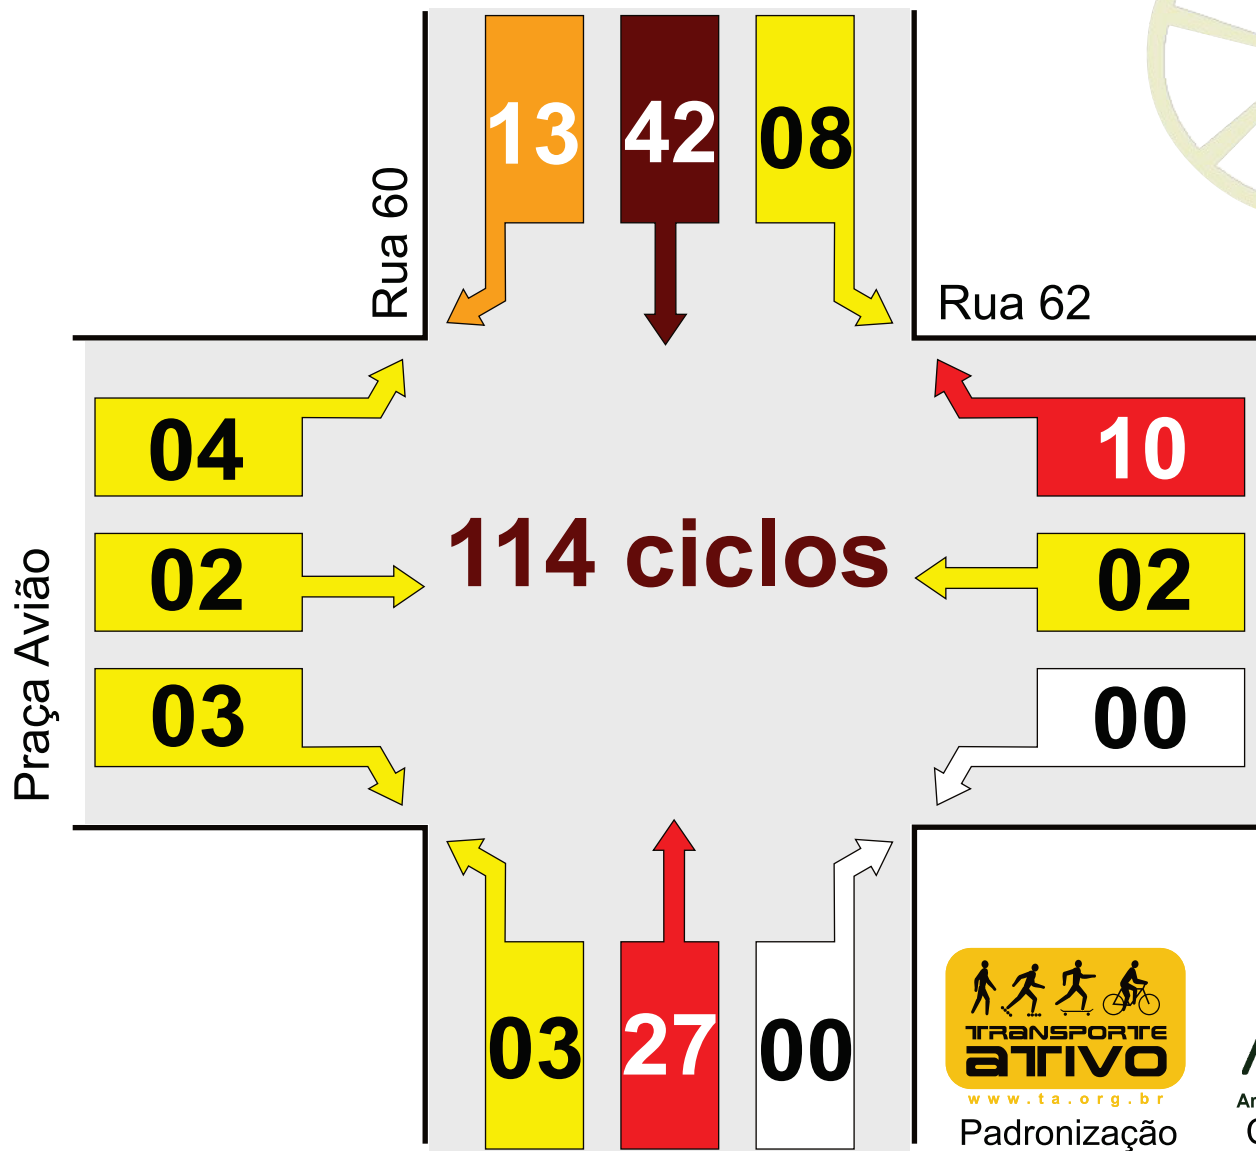

PERFIL / GÊNERO

Capacete	27	10,50%
Mulher	07	2,72%
Cargueira	17	6,62%
Calçada	05	1,94%
Skate	01	0,38%

Contadores:

Prancheta: Aída / José Adal
Fotografia: Lucas
Data: 25/10/2017
Horário: 6:40 a 8:40
Rua e Bairro: Rua 2 - Conforto

CONTAGEM DE CICLISTAS : PICO MANHÃ - SANTA CRUZ

PERFIL / GÊNERO

Capacete	11	6,00%
Mulher	08	4,37%
Cargueira	04	2,18%
Elétrica	03	1,63%
Skate	00	

Contadores:

Prancheta: Raissa
Fotografia: José Adal
Data: 25/10/2017
Horário: 6:45 a 8:45
Rua e Bairro: Av. Caetano
Arcum Spinelli - Voldac

CONTAGEM DE CICLISTAS : PICO MANHÃ - SESENTA

PERFIL / GÊNERO

Capacete	14	12,50%
Mulher	03	2,67%
Cargueira	09	8,03%
Calçada	08	7,15%
Rua 41	12	10,71%

Contadores:

Prancheta: Aída
Fotografia: Renata
Data: 2/10/2017
Horário: 6:37 a 8:37
Rua e Bairro: Rua 60 -
Bairro Sessenta

CONTAGEM DE CICLISTAS : PICO MANHÃ - SÃO LUCAS

PERFIL / GÊNERO

Capacete	00	
Mulher	06	6,12%
Cargueira	08	8,16%
Elétrica	00	
Skate	00	

Contadores:

Prancheta: Lucas
 Fotografia: Lucas
 Data: 26/10/2017
 Horário: 6:45 a 8:45
 Rua e Bairro: Evangelista Delgado - São Lucas