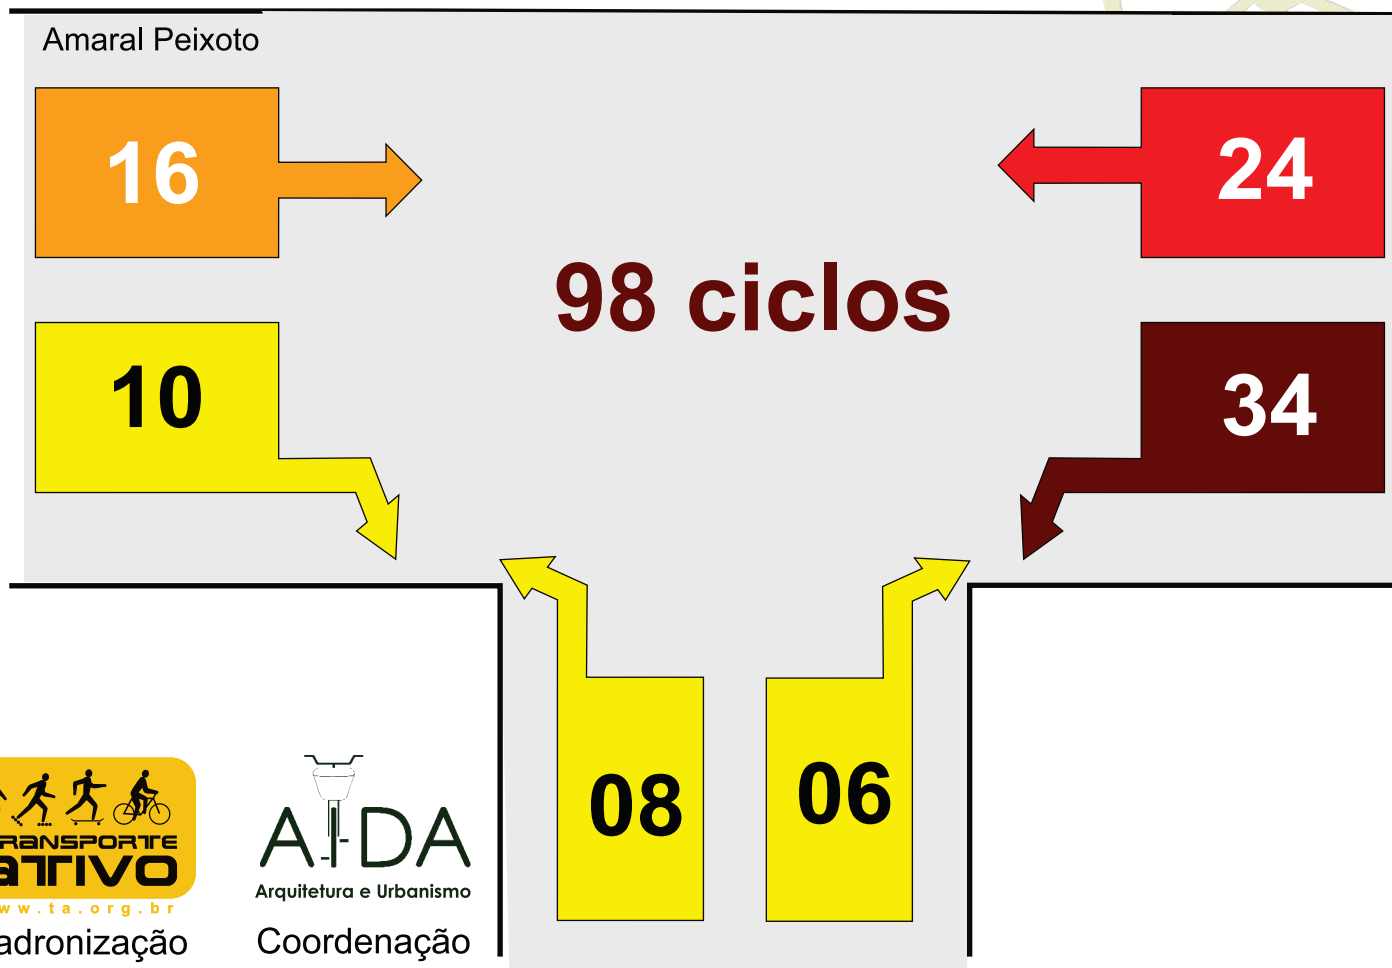

CONTAGEM DE CICLISTAS : PICO MANHÃ - SESENTA

PERFIL / GÊNERO

Capacete	14	12,50%
Mulher	03	2,67%
Cargueira	09	8,03%
Calçada	08	7,15%
Rua 41	12	10,71%

Contadores:

Prancheta: Aída
Fotografia: Renata
Data: 2/10/2017
Horário: 6:37 a 8:37
Rua e Bairro: Rua 60 -
Bairro Sessenta

CONTAGEM DE CICLISTAS : PICO MANHÃ - SÃO LUCAS

PERFIL / GÊNERO

Capacete	00	
Mulher	06	6,12%
Cargueira	08	8,16%
Elétrica	00	
Skate	00	

Contadores:

Prancheta: Lucas
 Fotografia: Lucas
 Data: 26/10/2017
 Horário: 6:45 a 8:45
 Rua e Bairro: Evangelista Delgado - São Lucas

CONTAGEM DE CICLISTAS : PICO MANHÃ - AMARAL PEIXOTO

PERFIL / GÊNERO

Capacete	07	7,14%
Mulher	01	1,02%
Cargueira	06	6,12%
Calçada	18	18,37%
Skate	01	1,02%

Contadores:

Prancheta: Lucas
Fotografia: Lucas
Data: 07/11/2017
Horário: 6:35 a 8:35
Rua e Bairro: Av. Amaral Peixoto - Centro