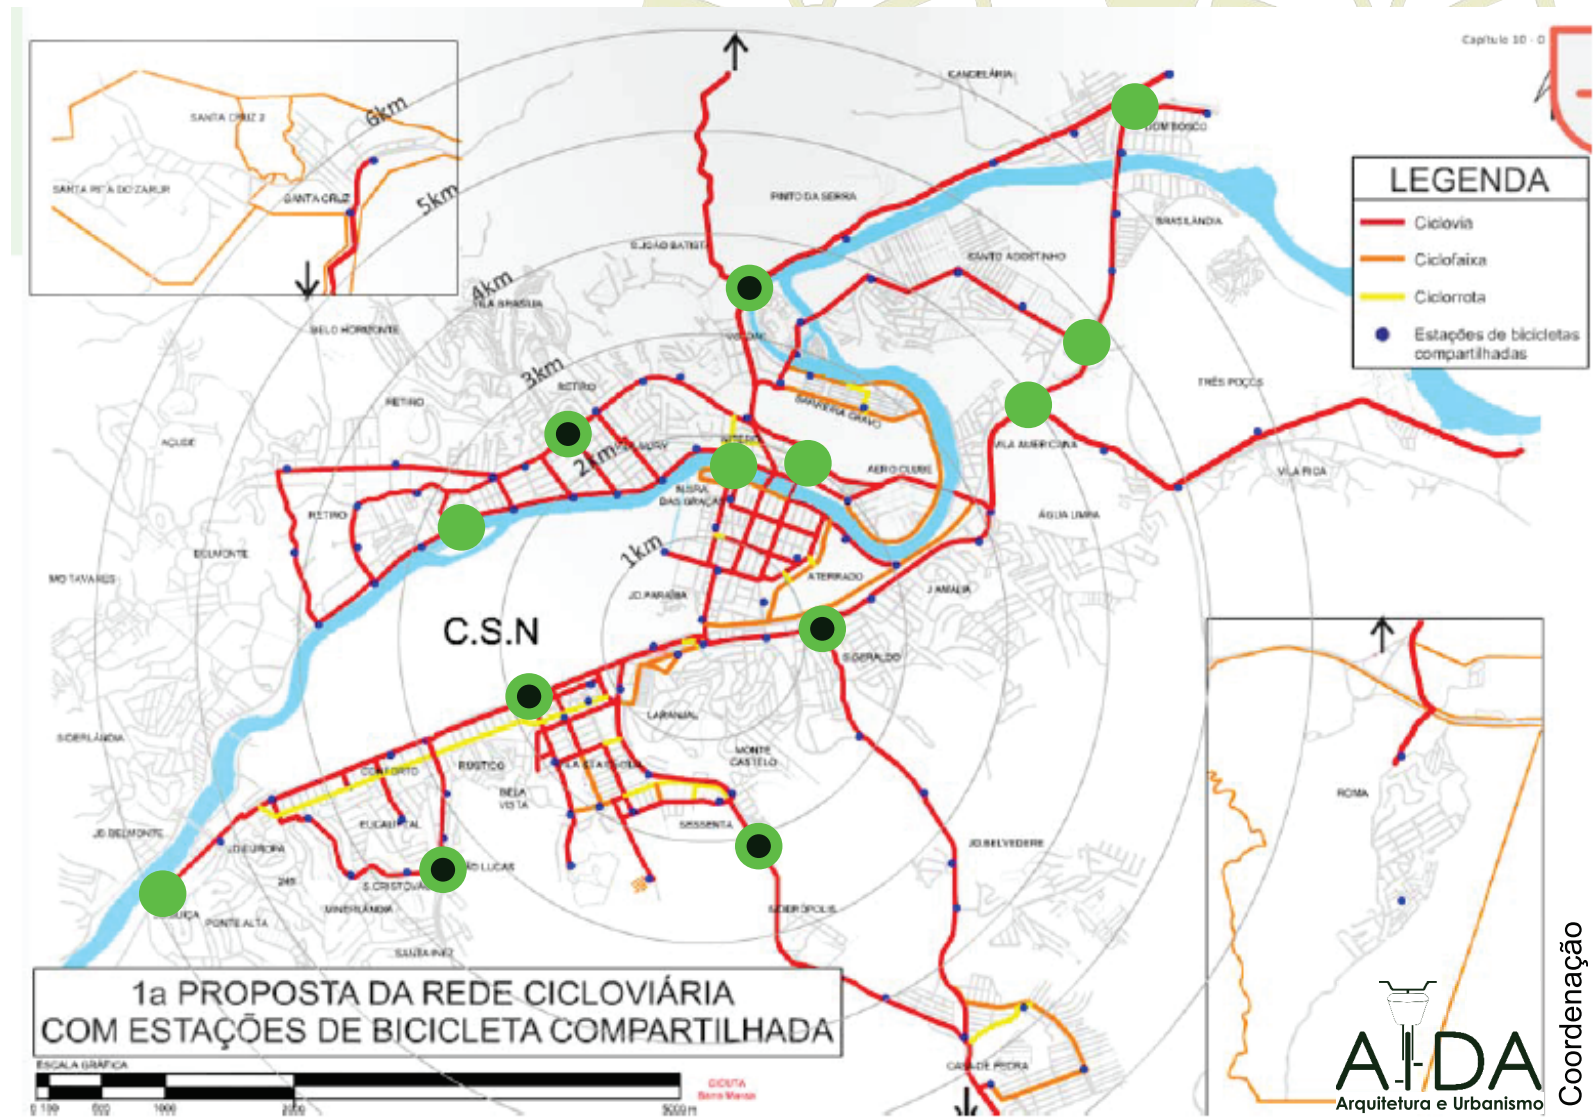

● REALIZADOS

(Pico Manhã)

6 Pontos

- * Santa Cruz
- * Retiro
- * Amaral
- * Conforto
- * São Lucas
- * Sessenta

● PENDENTES

- * São Luiz
- * Santo Agost
- * 3 Poços
- * Aero
- * Niterói
- * CSN Retiro
- * Ponte Alta

CONTAGEM DE CICLISTAS : 6 PICO MANHÃ REALIZADOS

● REALIZADOS

(Pico Manhã)

6 Pontos

- * Santa Cruz
- * Retiro
- * Amaral
- * Conforto
- * São Lucas
- * Sessenta

● PENDENTES

- * São Luiz
- * Santo Agost
- * 3 Poços
- * Aero
- * Niterói
- * CSN Retiro
- * Ponte Alta