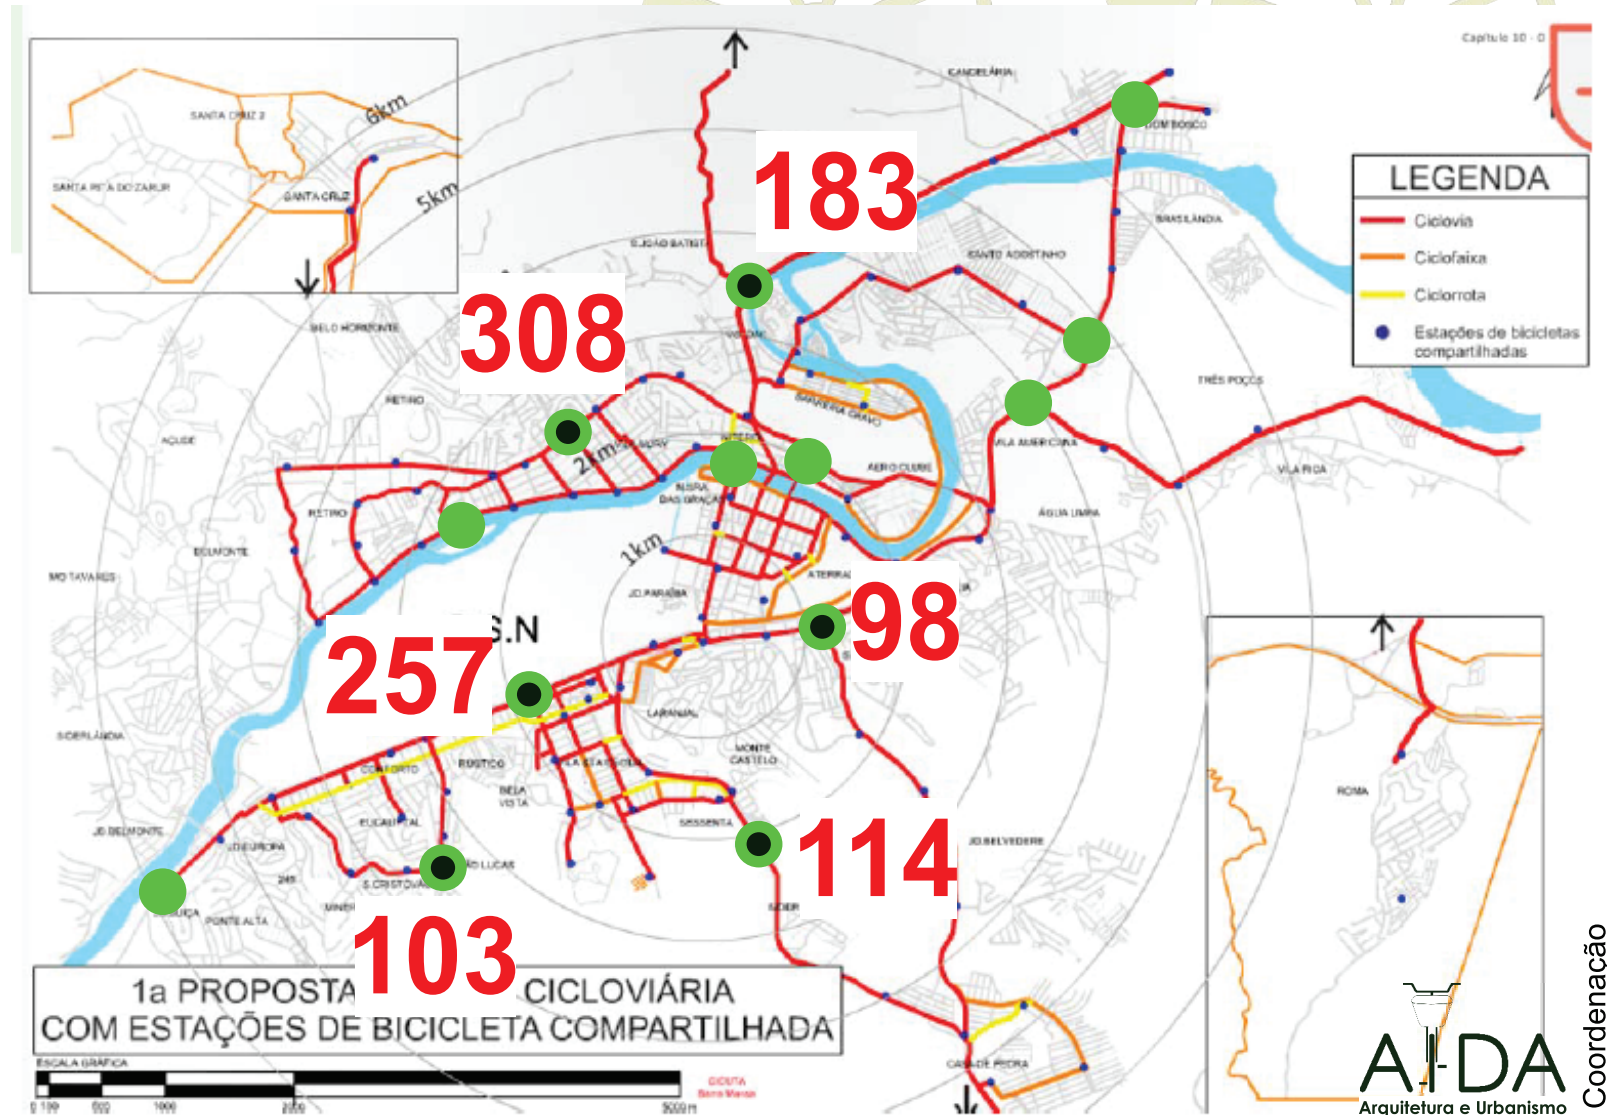

PICO MANHÃ : 6h30 às 8h30

PICO TARDE: 17h às 19h

* Registro Fotográfico dos ciclistas analisados

* Pontos escolhidos: 13 entroncamentos de acordo com mapa anexo

CONTAGEM DE CICLISTAS : 13 ENTRONCAMENTOS PREVISTOS

● REALIZADOS

(Pico Manhã)

6 Pontos

- * Santa Cruz
- * Retiro
- * Amaral
- * Conforto
- * São Lucas
- * Sessenta

● PENDENTES

- * São Luiz
- * Santo Agost
- * 3 Poços
- * Aero
- * Niterói
- * CSN Retiro
- * Ponte Alta

CONTAGEM DE CICLISTAS : 6 PICO MANHÃ REALIZADOS

● REALIZADOS

(Pico Manhã)

6 Pontos

- * Santa Cruz
- * Retiro
- * Amaral
- * Conforto
- * São Lucas
- * Sessenta

● PENDENTES

- * São Luiz
- * Santo Agost
- * 3 Poços
- * Aero
- * Niterói
- * CSN Retiro
- * Ponte Alta