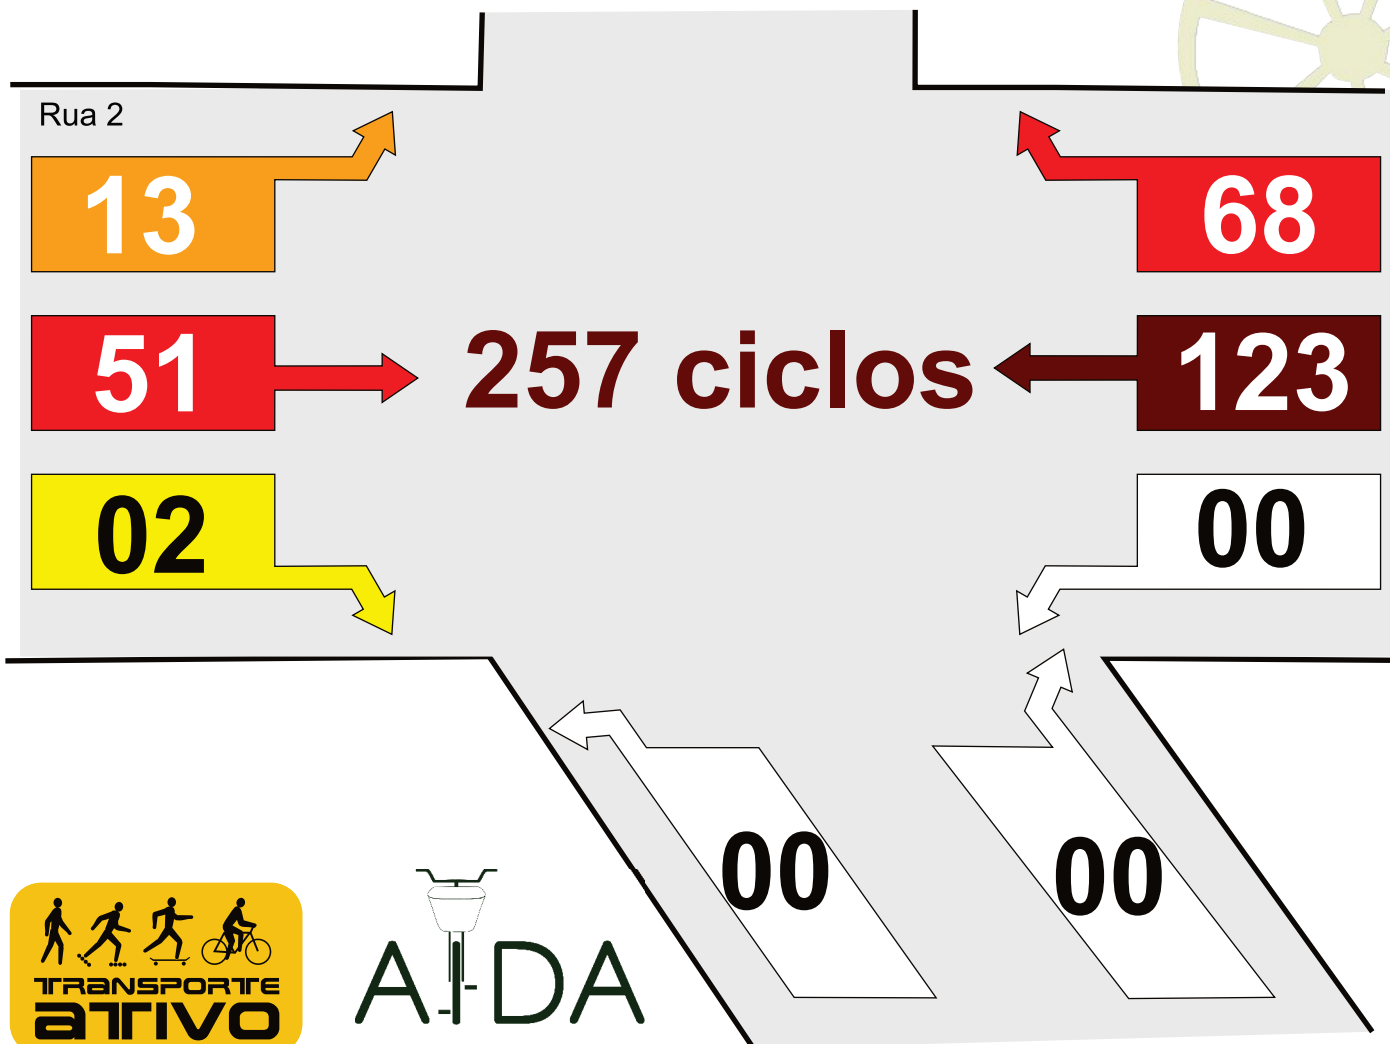

00

108

49

PERFIL / GÊNERO

Capacete 06 1,95%

Mulher 09 2,93%

Cargueira 06 1,95%

Calçada 01 0,33%

Skate 00

Contadores:

Prancheta: Aída

Fotografia: Pedro

Data: 25/10/2017

Horário: 6:44 a 8:44

Rua e Bairro: Sávio Gama
com Waldir S. Pires - Retiro

CONTAGEM DE CICLISTAS : PICO MANHÃ - CONFORTO

PERFIL / GÊNERO

Capacete	27	10,50%
Mulher	07	2,72%
Cargueira	17	6,62%
Calçada	05	1,94%
Skate	01	0,38%

Contadores:

Prancheta: Aída / José Adal
Fotografia: Lucas
Data: 25/10/2017
Horário: 6:40 a 8:40
Rua e Bairro: Rua 2 - Conforto

CONTAGEM DE CICLISTAS : PICO MANHÃ - SANTA CRUZ

PERFIL / GÊNERO

Capacete	11	6,00%
Mulher	08	4,37%
Cargueira	04	2,18%
Elétrica	03	1,63%
Skate	00	

Contadores:

Prancheta: Raissa
Fotografia: José Adal
Data: 25/10/2017
Horário: 6:45 a 8:45
Rua e Bairro: Av. Caetano
Arcum Spinelli - Voldac