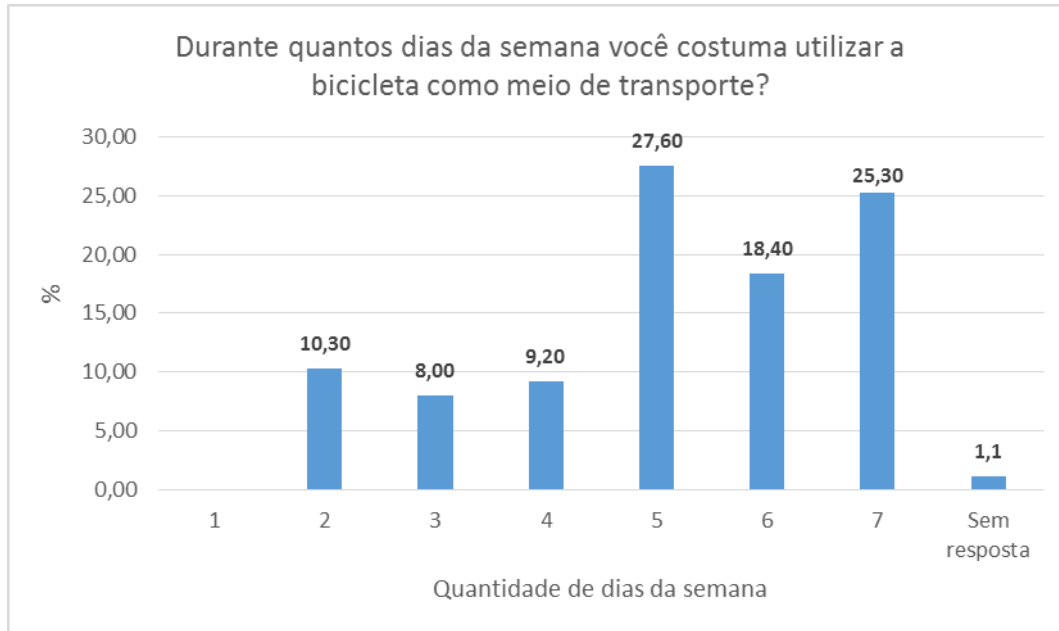

Parceria nacional pela Mobilidade por Bicicletas

Pesquisa “Perfil do Ciclista”

NITERÓI = RESULTADOS PRELIMINARES

Em alguns dos seus trajetos semanais você utiliza a bicicleta em combinação com outro modo de transporte?