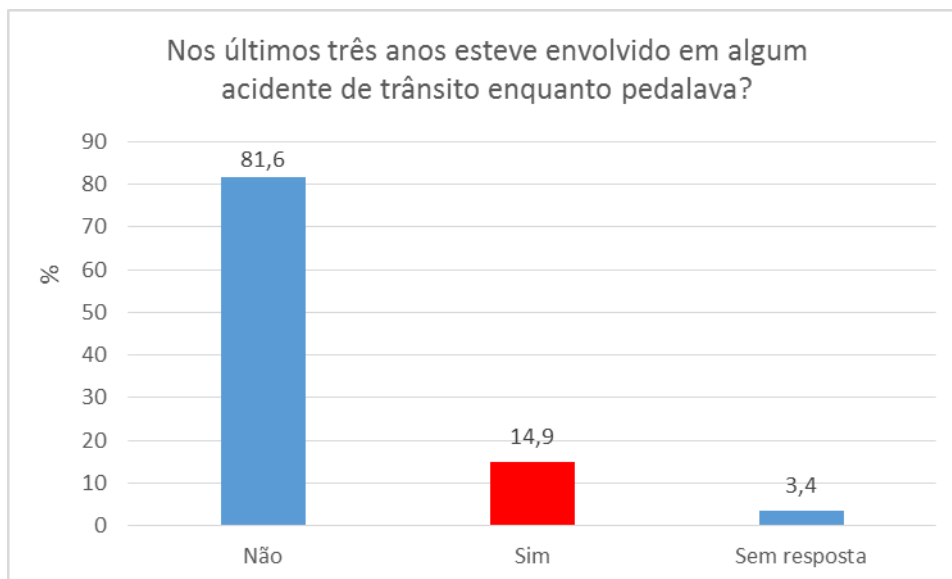

Parceria nacional pela Mobilidade por Bicicletas

Pesquisa “Perfil do Ciclista”

NITERÓI = RESULTADOS PRELIMINARES

Em alguns dos seus trajetos semanais você utiliza a bicicleta em combinação com outro modo de transporte?